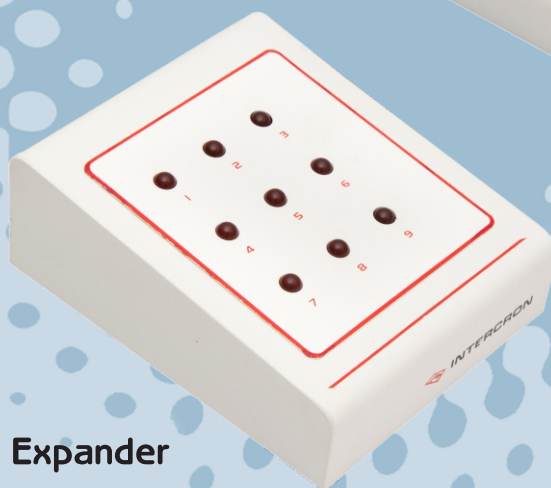

Consolas de Emergencia

IC-E-18

IC-E-9

Expander

Descripción:

- Señalización luminosa a través de led de 10mm.
- Señalización luminosa sonora intermitente.
- Control de volumen pre-ajustable.
- Posibilidad de instalar más de una consola en paralelo y optar si se activa una, otra o las dos.
- Sistema apilable de acuerdo a sus necesidades, Expanders de 9 o 18.
- Ensamblada en módulos para su fácil reposición.
- Fijación en pared o escritorio