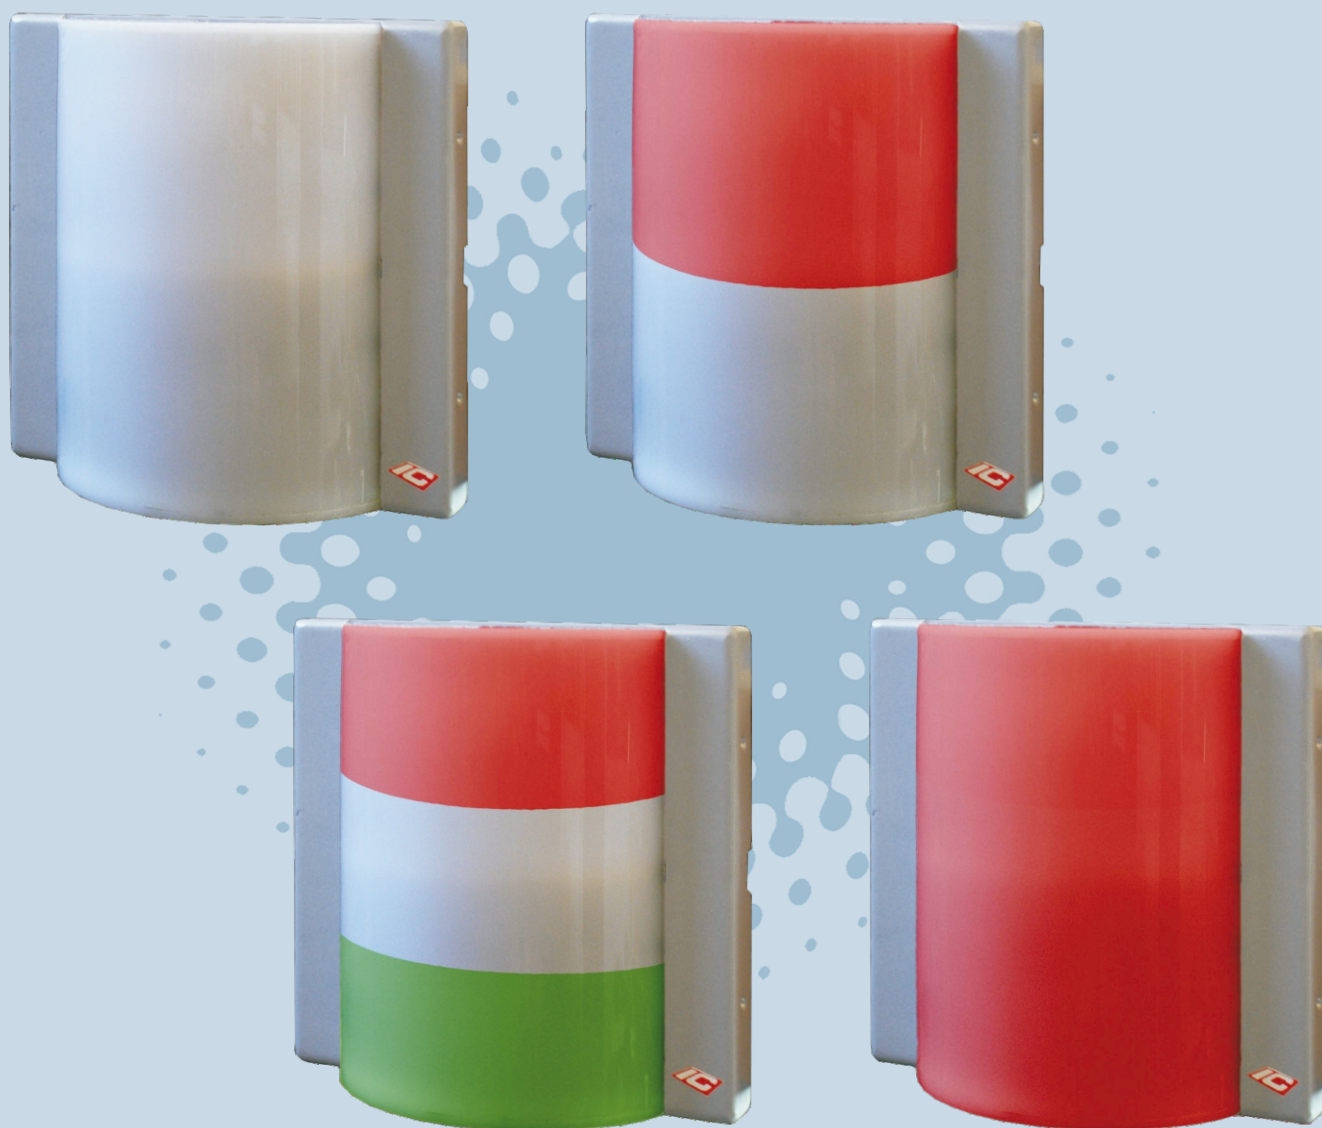

# Artefacto Luminoso indicación de llamada

## MODELO IC-134

- Vision 180°
- Leds de alto brillo
- Larga vida útil y bajo consumo
- Base metálica para montar sobre caja empotrada.
- Dimensiones 120 x 125 x 43 mm