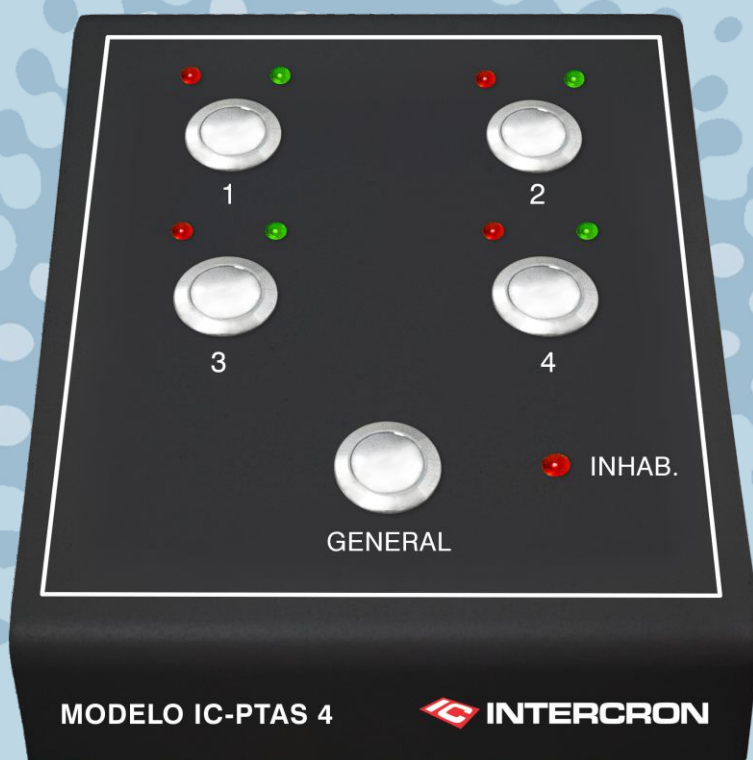

Consola Control de Puertas de Celda

MODELO IC-PTAS 4

Descripción:

- Construida en gabinete metálico con pintura epoxi
- Apto para montaje en pared o uso sobre escritorio
- Construcción antidesarme
- Pulsadores metálicos antivandálicos
- Leds indicadores de estado de puerta (Abierta / Cerrada)
- Pulsadores para apertura individual
- Pulsador para apertura general

INTERCRON

Consola

Control de Puertas de Celda

- Apertura secuenciada de puertas. Sólo se abre de a una puerta por vez para minimizar el consumo
- Memorización de apertura secuenciada de puertas
- Led indicador bicolor con indicación de Consola Inhabilitada y Apertura General en Progreso
- Indicación sonora de confirmación de activación de pulsador
- Cola de conexión flexible multipar con conectores enchufables para su fácil conexión a caja de instalación

Medidas:

INTERCRON